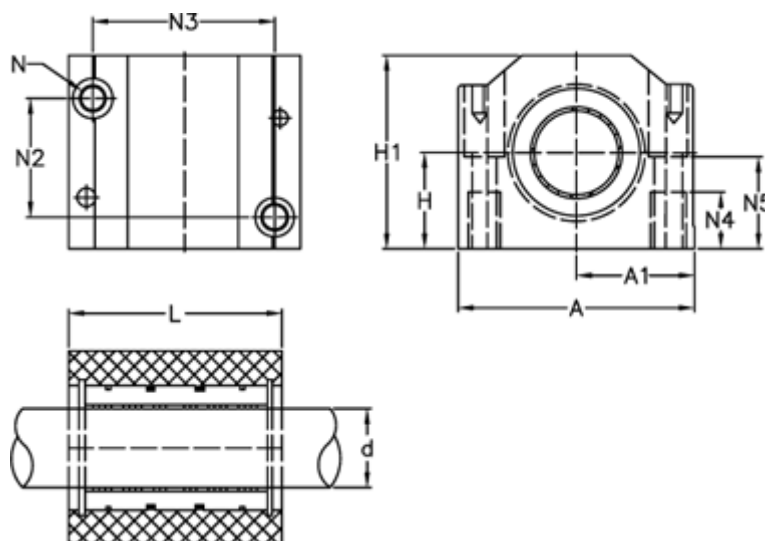

Varenummer: 50300083
Beskrivelse: Lejeblok PMC 08 E
med monteret glidebøsning

Mål

A = 35

A1 = 17.5

H = 15

H1 = 28

L = 32

N = M4 x 0,7

N2 = 20.149999999999999

N3 = 25.15

N4 = 9

N5 = 14.5

Vægt (kg) = 0.069